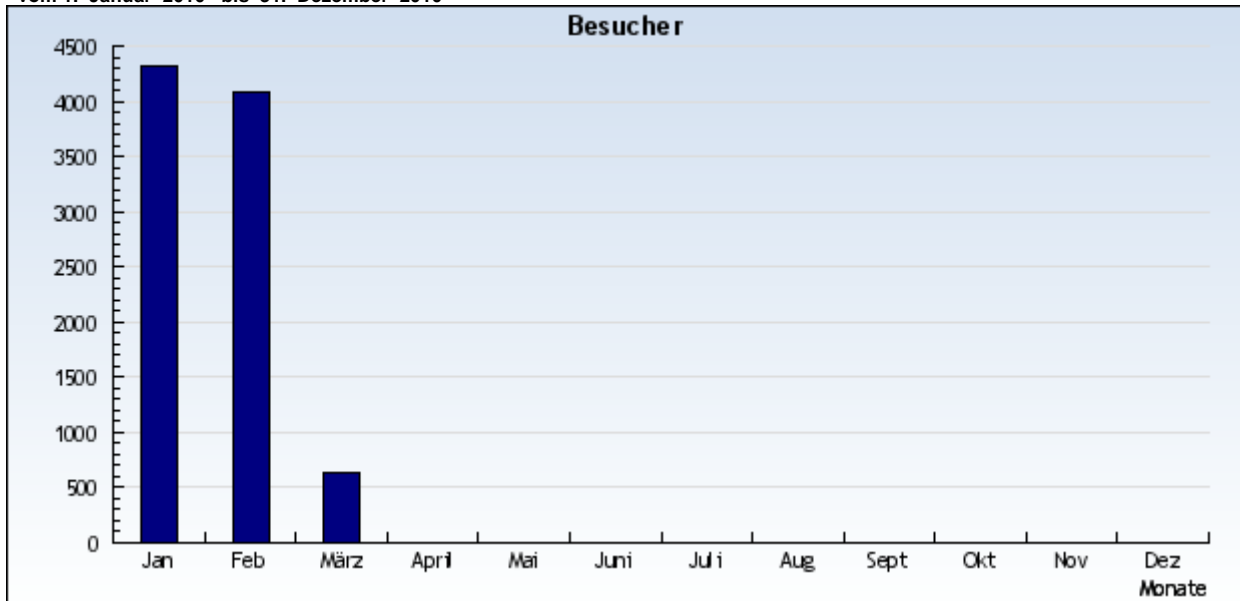

Statistik: Besucher
 Auswertung: heimat-krefeld.de
 Zeitraum: vom 1. Januar 2010 bis 31. Dezember 2010

vom 1. Januar 2010 bis 31. Dezember 2010

vom 1. Januar 2010 bis 31. Dezember 2010

Datum	Monat	Besucher
1.1.2010	1	4.321
1.2.2010	2	4.075
1.3.2010	3	633
Insgesamt: 9029 Besucher		

Was macht diese Statistikauswertung?

Diese Auswertung fasst alle Seitenaufrufe eines Besuchers, gekennzeichnet durch seine IP-Adresse und seine Browserkennung, zu einem **Besuch** (unique visit) zusammen. Ein Besucher wird nur gezählt, wenn er mindestens eine Page-Impression, d.h. eine vollständig geladene Seite mit dem Rückgabewert **200** oder **304**, ohne Bestandteile wie Bilder und Dateien mit den Endungen **.png**, **.jpg**, **.jpeg**, **.gif**, **.swf**, **.css**, **.class** oder **.js** auslöst. Liegen mehr als 30 Minuten zwischen den einzelnen Page-Impressions, so wird der Besucher mehrfach gezählt. Ein Besuch kann maximal 30 Minuten dauern.

Was kann ich dadurch erfahren?

Aus der Anzahl der Besucher lassen sich Rückschlüsse ziehen auf die Größe des Publikums Ihrer Site. Sie können ebenfalls sehen, wie sich der Bekanntheitsgrad Ihrer Site über einen bestimmten Zeitraum verändert hat.