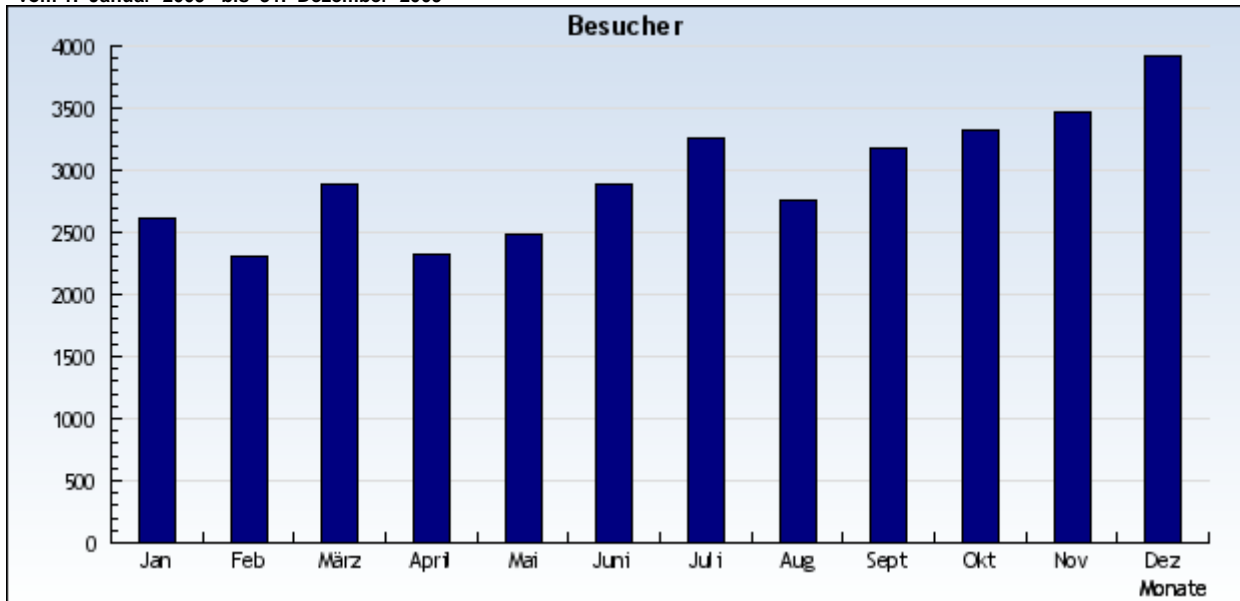

Statistik: Besucher
 Auswertung: heimat-krefeld.de
 Zeitraum: vom 1. Januar 2009 bis 31. Dezember 2009

vom 1. Januar 2009 bis 31. Dezember 2009

vom 1. Januar 2009 bis 31. Dezember 2009

Datum	Monat	Besucher
1.1.2009	1	2.612
1.2.2009	2	2.312
1.3.2009	3	2.883
1.4.2009	4	2.317
1.5.2009	5	2.488
1.6.2009	6	2.885
1.7.2009	7	3.263
1.8.2009	8	2.751
1.9.2009	9	3.176
1.10.2009	10	3.329
1.11.2009	11	3.461
1.12.2009	12	3.918

Insgesamt: 35395 Besucher

Was macht diese Statistikauswertung?

Diese Auswertung fasst alle Seitenaufrufe eines Besuchers, gekennzeichnet durch seine IP-Adresse und seine Browserkennung, zu einem **Besuch** (unique visit) zusammen. Ein Besucher wird nur gezählt, wenn er mindestens eine Page-Impression, d.h. eine vollständig geladene Seite mit dem Rückgabewert **200** oder **304**, ohne Bestandteile wie Bilder und Dateien mit den Endungen **.png, .jpg, jpeg, .gif, .swf, .css, .class** oder **.js** auslöst. Liegen mehr als 30 Minuten zwischen den einzelnen Page-Impressions, so wird der Besucher mehrfach gezählt. Ein Besuch kann maximal 30 Minuten dauern.

Was kann ich dadurch erfahren?

Aus der Anzahl der Besucher lassen sich Rückschlüsse ziehen auf die Größe des Publikums Ihrer Site. Sie können ebenfalls sehen, wie sich der Bekanntheitsgrad Ihrer Site über einen bestimmten Zeitraum verändert hat.